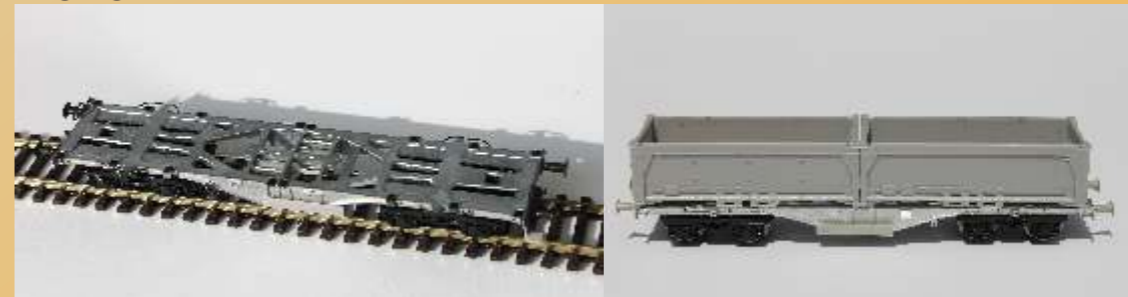

RR6464

Containertragwagen Typ Sgmmns 40 der VTG Rail Europe GmbH, angemietet von DB Fahrwegdienste,
beladen mit 2 kunststoff DB AG / Schmitz Cargobull Abraumcontainern.
Formneuheit : Metall Wagen beladen mit 2 Kunststoff Abraumcontainern
Diese Wagen fahren in Ganzzügen zwischen Stuttgart (Baustelle Stuttgart 21) und Nordhausen.
Zum Anfang werden 10 verschiedene Artikelnummern produziert.
Alle Tragwagen und Abraumcontainer erhalten verschiedene Betriebsnummern.

ART-Nr. RR40101

VTG/AAEC Sgmmns
Beladen mit
2x DB Abraumcontainern

liefertermin : II/2018